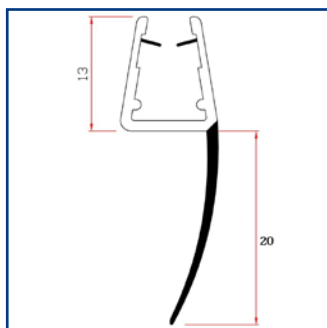

**Spessore Cristallo:** 6/8 mm

**Spessore Labbro morbido:** 20mm

**Lunghezza totale:** 200 cm

Made in Italy

**Articolo: P409/6**

**Profilo P6**

**Spessore Cristallo:** 6/8 mm

**Spessore Palloncino morbido:** 7mm

**Lunghezza totale:** 200 cm

Made in Italy

**Articolo: P405/12**

**Profilo H3**

**Spessore Cristallo: 6/8 mm**

**Spessore Labbro morbido: 12mm**

**Lunghezza totale: 200 cm**

Made in Italy

**Articolo: P405/20**

**Profilo H3 20**

**Spessore Cristallo: 6/8 mm**

**Spessore Labbro morbido: 20mm**

**Lunghezza totale: 200 cm**

Made in Italy

**Articolo: P422A/422B**

**Coppia Chiusura a Calamita 45°**

**Spessore Cristallo: 6/8 mm**

**Lunghezza totale: 200 cm**

Made in Italy

**Articolo: P421**

**Coppia Chiusura a Calamita Dritto**

**Spessore Cristallo: 6/8 mm**

**Lunghezza totale: 200 cm**

Made in Italy