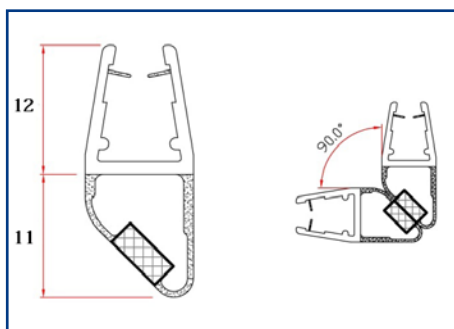

**Lunghezza totale:** 200 cm

Made in Italy

**Articolo: P405/12**

**Profilo H3**

**Spessore Cristallo: 6/8 mm**

**Spessore Labbro morbido: 12mm**

**Lunghezza totale: 200 cm**

Made in Italy

**Articolo: P405/20**

**Profilo H3 20**

**Spessore Cristallo: 6/8 mm**

**Spessore Labbro morbido: 20mm**

**Lunghezza totale: 200 cm**

Made in Italy

**Articolo: P422A/422B**

**Coppia Chiusura a Calamita 45°**

**Spessore Cristallo: 6/8 mm**

**Lunghezza totale: 200 cm**

Made in Italy

**Articolo: P421**

**Coppia Chiusura a Calamita Dritto**

**Spessore Cristallo: 6/8 mm**

**Lunghezza totale: 200 cm**

Made in Italy

**Articolo: P401/14C**

**Profilo G3 Curvo**

**Spessore Cristallo: 6/8 mm**

**Spessore Labbro morbido: 14mm**

**Lunghezza totale: 80 cm**

Made in Italy

Ci trovate sul sito  
**[www.ricambiperboxdoccia.it](http://www.ricambiperboxdoccia.it)**  
e sul nuovo sito  
**[www.accessoridoccia.com](http://www.accessoridoccia.com)**