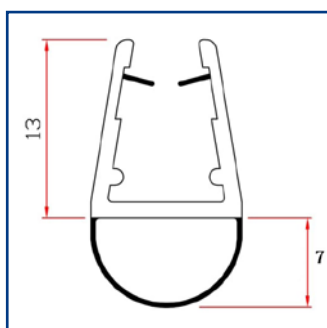

**Lunghezza totale:** 200 cm

Made in Italy

**Articolo: P401/20**

**Profilo G3 20**

**Spessore Cristallo:** 6/8 mm

**Spessore Labbro morbido:** 20mm

**Lunghezza totale:** 200 cm

Made in Italy

**Articolo: P403/10**

**Profilo F3**

**Spessore Cristallo:** 6/8 mm

**Spessore Labbro morbido:** 10mm

**Lunghezza totale:** 200 cm

Made in Italy

**Articolo: P403/20**

**Profilo F3 20**

**Spessore Cristallo:** 6/8 mm

**Spessore Labbro morbido:** 20mm

**Lunghezza totale:** 200 cm

Made in Italy

**Articolo: P409/6**

**Profilo P6**

**Spessore Cristallo:** 6/8 mm

**Spessore Palloncino morbido:** 7mm

**Lunghezza totale:** 200 cm

Made in Italy

**Articolo: P405/12**

**Profilo H3**

**Spessore Cristallo: 6/8 mm**

**Spessore Labbro morbido: 12mm**

**Lunghezza totale: 200 cm**

Made in Italy