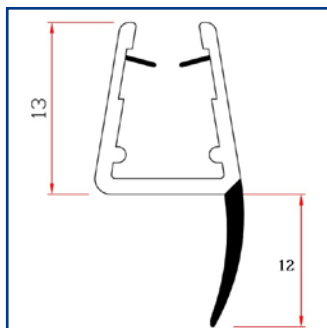

**Spessore Cristallo:** 6/8 mm

**Spessore Labbro morbido:** 20mm

**Lunghezza totale:** 200 cm

Made in Italy

**Articolo: P409/6**

**Profilo P6**

**Spessore Cristallo:** 6/8 mm

**Spessore Palloncino morbido:** 7mm

**Lunghezza totale:** 200 cm

Made in Italy

**Articolo: P405/12**

**Profilo H3**

**Spessore Cristallo: 6/8 mm**

**Spessore Labbro morbido: 12mm**

**Lunghezza totale: 200 cm**

Made in Italy

**Articolo: P405/20**

**Profilo H3 20**

**Spessore Cristallo: 6/8 mm**

**Spessore Labbro morbido: 20mm**

**Lunghezza totale: 200 cm**

Made in Italy

**Articolo: P422A/422B**

**Coppia Chiusura a Calamita 45°**

**Spessore Cristallo: 6/8 mm**

**Lunghezza totale: 200 cm**

Made in Italy

**Articolo: P421**

**Coppia Chiusura a Calamita Dritto**

**Spessore Cristallo: 6/8 mm**

**Lunghezza totale: 200 cm**

Made in Italy