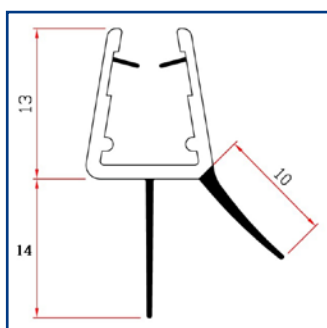

**Articolo: P405/20**

**Profilo H3 20**

**Spessore Cristallo: 6/8 mm**

**Spessore Labbro morbido: 20mm**

**Lunghezza totale: 200 cm**

Made in Italy

**Articolo: P422A/422B**

**Coppia Chiusura a Calamita 45°**

**Spessore Cristallo: 6/8 mm**

**Lunghezza totale: 200 cm**

Made in Italy

**Articolo: P421**

**Coppia Chiusura a Calamita Dritto**

**Spessore Cristallo: 6/8 mm**

**Lunghezza totale: 200 cm**

Made in Italy

**Articolo: P401/14C**

**Profilo G3 Curvo**

**Spessore Cristallo: 6/8 mm**

**Spessore Labbro morbido: 14mm**

**Lunghezza totale: 80 cm**

Made in Italy

Ci trovate sul sito  
**[www.ricambiperboxdoccia.it](http://www.ricambiperboxdoccia.it)**  
e sul nuovo sito  
**[www.accessoridoccia.com](http://www.accessoridoccia.com)**