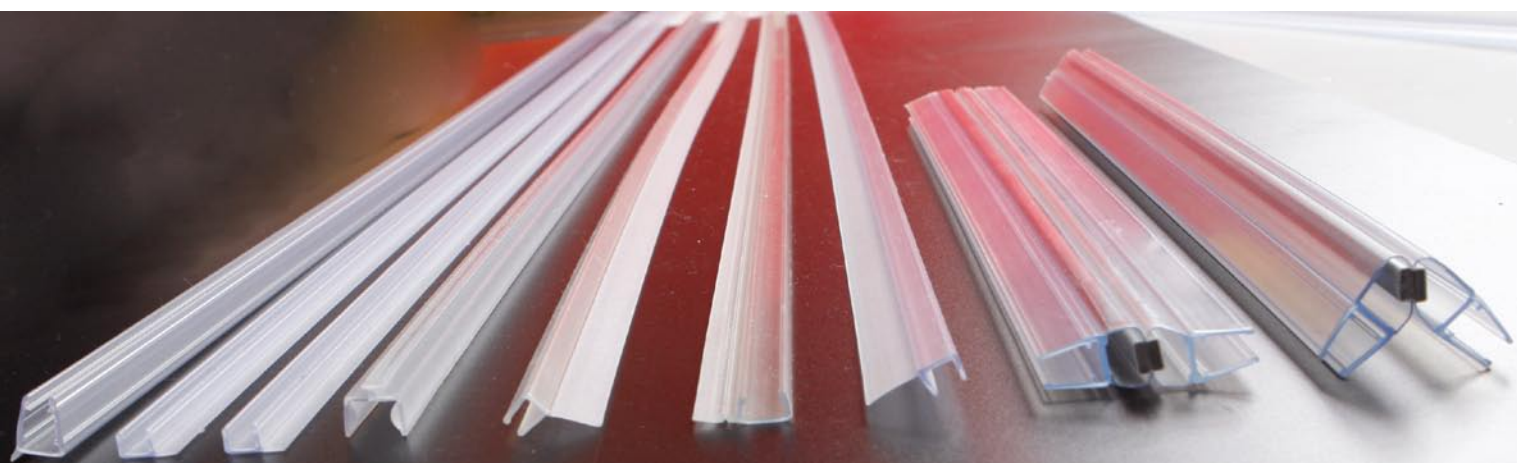

Catalogo Profili Doccia

Ricambi per Box Doccia

---

www.ricambiperboxdoccia.it