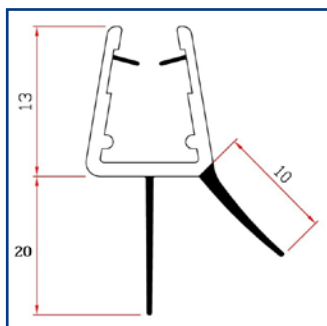

**Lunghezza totale:** 200 cm

Made in Italy

**Articolo: P401/20**

**Profilo G3 20**

**Spessore Cristallo:** 6/8 mm

**Spessore Labbro morbido:** 20mm

**Lunghezza totale:** 200 cm

Made in Italy

**Articolo: P403/10**

**Profilo F3**

**Spessore Cristallo:** 6/8 mm

**Spessore Labbro morbido:** 10mm

**Lunghezza totale:** 200 cm

Made in Italy

**Articolo: P403/20**

**Profilo F3 20**

**Spessore Cristallo:** 6/8 mm

**Spessore Labbro morbido:** 20mm

**Lunghezza totale:** 200 cm

Made in Italy

**Articolo: P409/6**

**Profilo P6**

**Spessore Cristallo:** 6/8 mm

**Spessore Palloncino morbido:** 7mm

**Spessore Cristallo: 6/8 mm**

**Lunghezza totale: 200 cm**

Made in Italy

**Articolo: P421**

**Coppia Chiusura a Calamita Dritto**

**Spessore Cristallo: 6/8 mm**

**Lunghezza totale: 200 cm**

Made in Italy