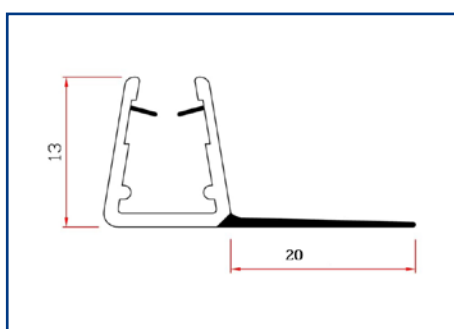

**Lunghezza totale:** 200 cm

Made in Italy

**Articolo: P401/20**

**Profilo G3 20**

**Spessore Cristallo:** 6/8 mm

**Spessore Labbro morbido:** 20mm

**Lunghezza totale:** 200 cm

Made in Italy

**Articolo: P403/10**

**Profilo F3**

**Spessore Cristallo:** 6/8 mm

**Spessore Labbro morbido:** 10mm

**Lunghezza totale:** 200 cm

Made in Italy

**Articolo: P403/20**

**Profilo F3 20**

**Spessore Cristallo:** 6/8 mm

**Spessore Labbro morbido:** 20mm

**Lunghezza totale:** 200 cm

Made in Italy

**Articolo: P409/6**

**Profilo P6**

**Spessore Cristallo:** 6/8 mm

**Spessore Palloncino morbido:** 7mm

**Lunghezza totale:** 200 cm

Made in Italy

**Articolo: P405/12**

**Profilo H3**

**Spessore Cristallo: 6/8 mm**

**Spessore Labbro morbido: 12mm**

**Lunghezza totale: 200 cm**

Made in Italy