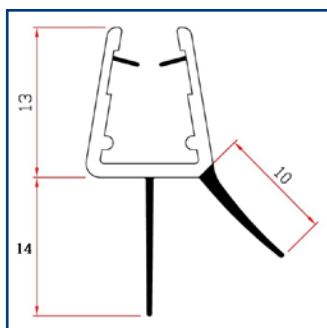

Articolo: P401/14

Profilo G3

Spessore Cristallo: 6/8 mm

Spessore Labbro morbido: 14mm

Lunghezza totale: 200 cm

Made in Italy