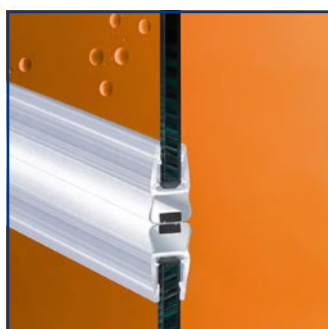

**Articolo: P405/20**

**Profilo H3 20**

**Spessore Cristallo: 6/8 mm**

**Spessore Labbro morbido: 20mm**

**Lunghezza totale: 200 cm**

Made in Italy

**Articolo: P422A/422B**

**Coppia Chiusura a Calamita 45°**

**Spessore Cristallo: 6/8 mm**

**Lunghezza totale: 200 cm**

Made in Italy

**Articolo: P421**

**Coppia Chiusura a Calamita Dritto**

**Spessore Cristallo: 6/8 mm**

**Lunghezza totale: 200 cm**

Made in Italy