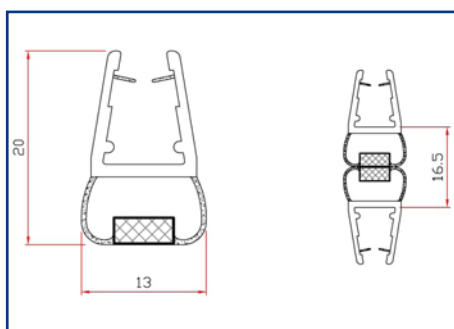

**Lunghezza totale:** 200 cm

Made in Italy

**Articolo: P405/12**

**Profilo H3**

**Spessore Cristallo: 6/8 mm**

**Spessore Labbro morbido: 12mm**

**Lunghezza totale: 200 cm**

Made in Italy

**Articolo: P405/20**

**Profilo H3 20**

**Spessore Cristallo: 6/8 mm**

**Spessore Labbro morbido: 20mm**

**Lunghezza totale: 200 cm**

Made in Italy

**Articolo: P422A/422B**

**Coppia Chiusura a Calamita 45°**

**Spessore Cristallo: 6/8 mm**

**Lunghezza totale: 200 cm**

Made in Italy

**Articolo: P421**

**Coppia Chiusura a Calamita Dritto**

**Spessore Cristallo: 6/8 mm**

**Lunghezza totale: 200 cm**

Made in Italy

**Articolo: P401/14C**

**Profilo G3 Curvo**

**Spessore Cristallo: 6/8 mm**

**Spessore Labbro morbido: 14mm**

**Lunghezza totale: 80 cm**

Made in Italy

Ci trovate sul sito  
**[www.ricambiperboxdoccia.it](http://www.ricambiperboxdoccia.it)**  
e sul nuovo sito  
**[www.accessoridoccia.com](http://www.accessoridoccia.com)**