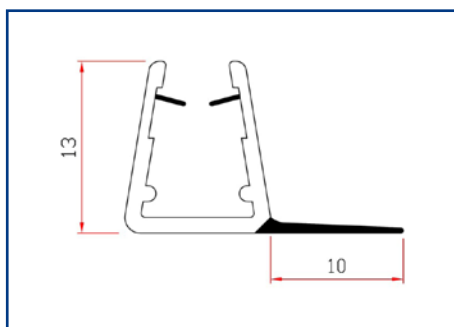

**Lunghezza totale:** 200 cm

Made in Italy

**Articolo: P401/20**

**Profilo G3 20**

**Spessore Cristallo:** 6/8 mm

**Spessore Labbro morbido:** 20mm

**Lunghezza totale:** 200 cm

Made in Italy

**Articolo: P403/10**

**Profilo F3**

**Spessore Cristallo:** 6/8 mm

**Spessore Labbro morbido:** 10mm

**Lunghezza totale:** 200 cm

Made in Italy

**Articolo: P403/20**

**Profilo F3 20**

**Spessore Cristallo:** 6/8 mm

**Spessore Labbro morbido:** 20mm

**Lunghezza totale:** 200 cm

Made in Italy

**Articolo: P409/6**

**Profilo P6**

**Spessore Cristallo:** 6/8 mm

**Spessore Palloncino morbido:** 7mm

**Lunghezza totale:** 200 cm

Made in Italy

**Articolo: P405/12**

**Profilo H3**

**Spessore Cristallo: 6/8 mm**

**Spessore Labbro morbido: 12mm**

**Lunghezza totale: 200 cm**

Made in Italy