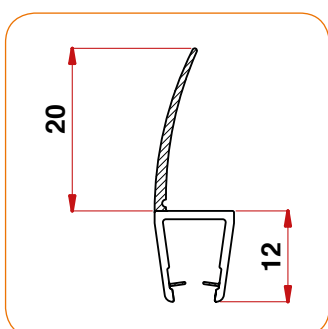

Lunghezza Totale: 200 cm

Lunghezza 100 cm: Articolo P401/20M

Made in Italy

Articolo: PG401/14C

6/8 mm

Profilo G3 curvo

Spessore Cristallo: 6/8 mm

Spessore Labbro morbido: 14 mm

Lunghezza Totale: 80 cm

Made in Italy

Articolo: P405/14

6/8 mm

Profilo H3

Spessore Cristallo: 6/8 mm

Spessore Labbro morbido: 14 mm

Lunghezza Totale: 200 cm

Made in Italy

Articolo: P405/20

6/8 mm

Profilo H3

Spessore Cristallo: 6/8 mm

Spessore Labbro morbido: 20 mm

Lunghezza Totale: 200 cm

Made in Italy

Lunghezza Totale: 200 cm

Made in Italy

Articolo: P421

6/8 mm

Coppia Chiusura a Calamita Dritto

Spessore Cristallo: 6/8 mm

Lunghezza Totale: 200 cm

Made in Italy