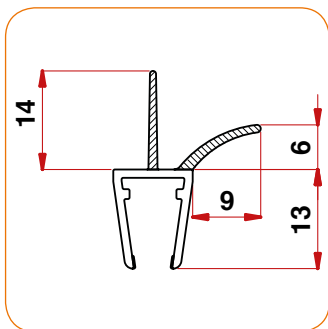

Catalogo Profili Doccia

Ricambi per Box Doccia
By Esse Ricambi

www.ricambiperboxdoccia.it

Articolo: P401/14

6/8 mm

Profilo G3

Spessore Cristallo: 6/8 mm

Spessore Labbro morbido: 14 mm

Lunghezza Totale: 200 cm

Lunghezza 100 cm: Articolo P401/14M

Made in Italy

Articolo: P401/20

6/8 mm

Profilo G3

Spessore Cristallo: 6/8 mm

Spessore Labbro morbido: 20 mm

Lunghezza Totale: 200 cm

Lunghezza 100 cm: Articolo P401/20M

Made in Italy

Articolo: PG401/14C

6/8 mm

Profilo G3 curvo

Spessore Cristallo: 6/8 mm

Spessore Labbro morbido: 14 mm

Lunghezza Totale: 200 cm

Made in Italy

Articolo: P421

6/8 mm

Coppia Chiusura a Calamita Dritto

Spessore Cristallo: 6/8 mm

Lunghezza Totale: 200 cm

Made in Italy