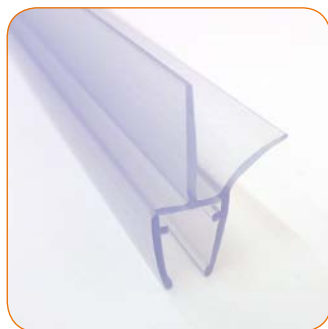

Catalogo Profili Doccia

Ricambi per Box Doccia
By Esse Ricambi

www.ricambiperboxdoccia.it

Articolo: P401/14

6/8 mm

Profilo G3

Spessore Cristallo: 6/8 mm

Spessore Labbro morbido: 14 mm

Lunghezza Totale: 200 cm

Lunghezza 100 cm: Articolo P401/14M

Made in Italy

Articolo: P401/20

6/8 mm

Profilo G3

Spessore Cristallo: 6/8 mm

Spessore Labbro morbido: 20 mm

Lunghezza Totale: 200 cm

Lunghezza 100 cm: Articolo P401/20M

Made in Italy

Articolo: PG401/14C

6/8 mm

Profilo G3 curvo

Spessore Cristallo: 6/8 mm

Spessore Labbro morbido: 14 mm