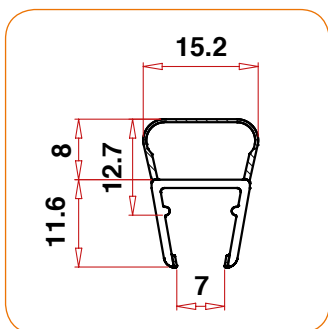

Articolo: P509

8/10 mm

Profilo P6

Spessore Cristallo: 8/10 mm

Spessore Palloncino morbido: 8 mm

Lunghezza Totale: 200 cm

Made in Italy