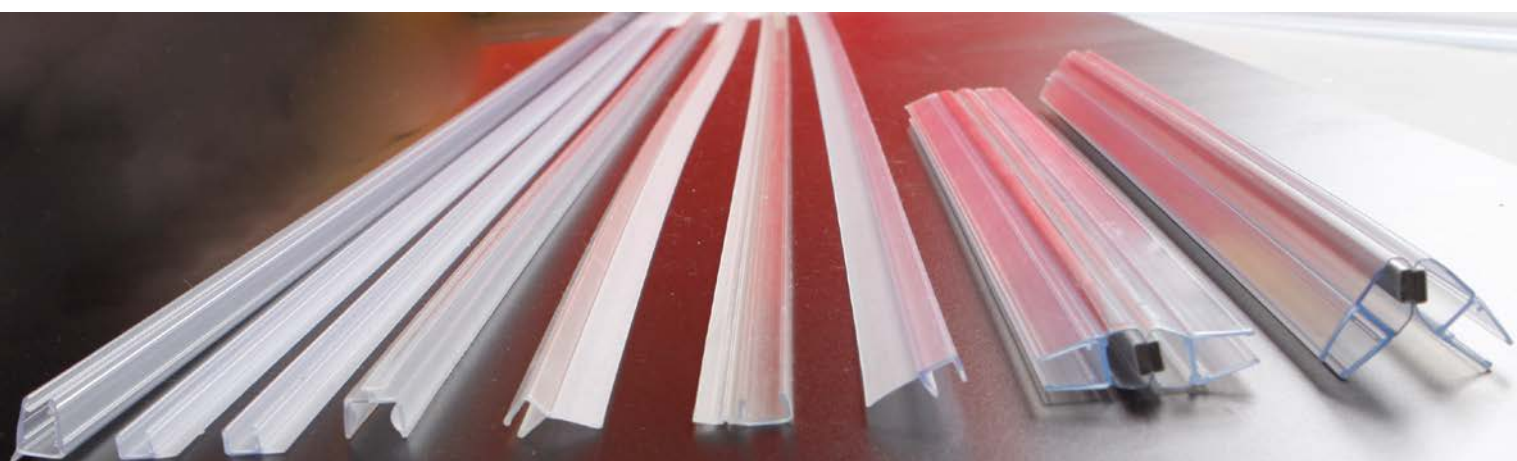

Catalogo Profili Doccia

Ricambi per Box Doccia
By Esse Ricambi

---

www.ricambiperboxdoccia.it