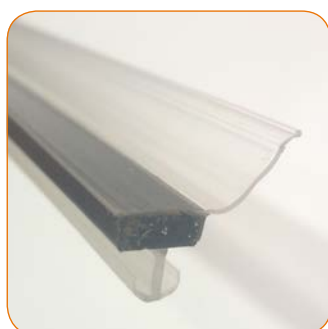

Articolo: RBGV 00620

Guarnizione magnetica verticale x telaio (1 pezzo)

Lunghezza Totale: 191,50 cm

inda