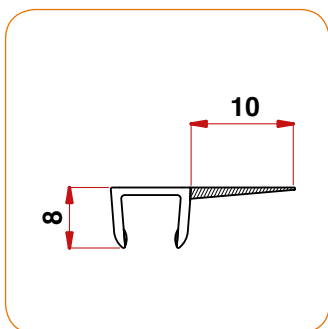

Lunghezza Totale: 200 cm

Made in Italy

Articolo: P421

6/8 mm

Coppia Chiusura a Calamita Dritto

Spessore Cristallo: 6/8 mm

Lunghezza Totale: 200 cm

Made in Italy

6 mm

Profilo F3

Spessore Cristallo: 6 mm

Spessore Labbro morbido: 20 mm

Lunghezza Totale: 200 cm

Made in Italy

Articolo: PG056

6 mm

Profilo P6

Spessore Cristallo: 6 mm

Spessore Palloncino morbido: 8 mm

Lunghezza Totale: 200 cm

Made in Italy

Articolo: PG018.10

8 mm

Profilo F3