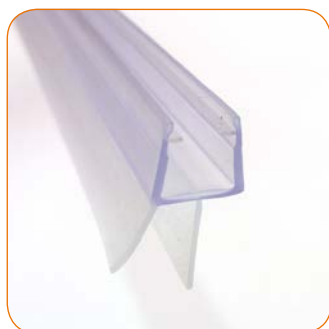

Articolo: PG023

8/10 mm

Profilo G3

Spessore Cristallo: 8/10 mm

Spessore Labbro morbido: 11 mm

Lunghezza Totale: 200 cm

Lunghezza 100 cm: Articolo PG023M

Made in Italy