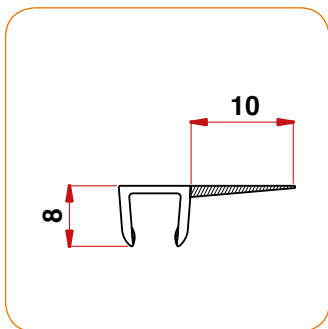

6/8 mm

Profilo P7

Spessore Cristallo: 6/8 mm

Lunghezza Totale: 200 cm

Made in Italy

Articolo: PSB3

6/8 mm

Profilo SB3

Spessore Cristallo: 6/8 mm

Spessore Labbro morbido: 8 mm

Lunghezza Totale: 200 cm

Made in Italy

Articolo: P422A/422B

6/8 mm

Coppia Chiusura a Calamita 45°

Spessore Cristallo: 6/8 mm

Lunghezza Totale: 200 cm

Made in Italy

Articolo: P421

6/8 mm

Coppia Chiusura a Calamita Dritto

Spessore Cristallo: 6/8 mm

Lunghezza Totale: 200 cm

Made in Italy

Articolo: PG016.10

6 mm

Profilo F3

Spessore Cristallo: 6 mm

Spessore Labbro morbido: 10 mm

Lunghezza Totale: 200 cm

Made in Italy

Articolo: PG016.20