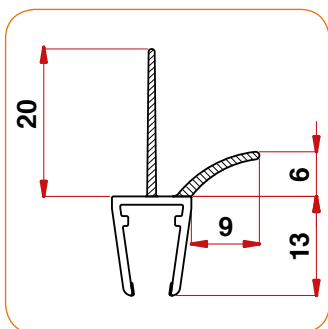

Catalogo Profili Doccia

Ricambi per Box Doccia
By Esse Ricambi

www.ricambiperboxdoccia.it

Articolo: P401/14

6/8 mm

Profilo G3

Spessore Cristallo: 6/8 mm

Spessore Labbro morbido: 14 mm

Lunghezza Totale: 200 cm

Lunghezza 100 cm: Articolo P401/14M

Made in Italy

Articolo: P401/20

6/8 mm

Profilo G3

Spessore Cristallo: 6/8 mm

Spessore Labbro morbido: 20 mm

Lunghezza Totale: 200 cm

Lunghezza 100 cm: Articolo P401/20M

Made in Italy

Articolo: PG401/14C

6/8 mm

Profilo G3 curvo

Spessore Cristallo: 6/8 mm

Spessore Labbro morbido: 14 mm

Lunghezza Totale: 200 cm

Made in Italy

Articolo: P421

6/8 mm

Coppia Chiusura a Calamita Dritto

Spessore Cristallo: 6/8 mm

Lunghezza Totale: 200 cm

Made in Italy