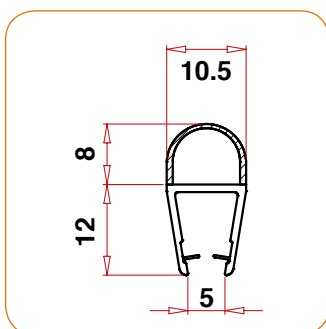

Lunghezza Totale: 200 cm

Lunghezza 100 cm: Articolo P401/20M

Made in Italy

Articolo: PG401/14C

6/8 mm

Profilo G3 curvo

Spessore Cristallo: 6/8 mm

Spessore Labbro morbido: 14 mm

Lunghezza Totale: 80 cm

Made in Italy

Articolo: P405/14

6/8 mm

Profilo H3

Spessore Cristallo: 6/8 mm

Spessore Labbro morbido: 14 mm

Lunghezza Totale: 200 cm

Made in Italy

Articolo: P405/20

6/8 mm

Profilo H3

Spessore Cristallo: 6/8 mm

Spessore Labbro morbido: 20 mm

Lunghezza Totale: 200 cm

Made in Italy

Lunghezza Totale: 200 cm

Made in Italy

Articolo: P421

6/8 mm

Coppia Chiusura a Calamita Dritto

Spessore Cristallo: 6/8 mm

Lunghezza Totale: 200 cm

Made in Italy