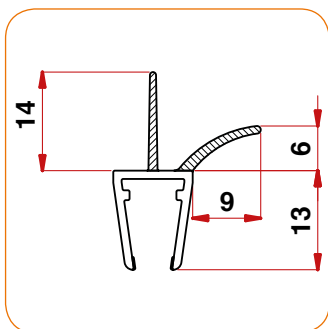

Lunghezza Totale: 200 cm

Lunghezza 100 cm: Articolo P401/14M

Made in Italy

Articolo: P401/20

6/8 mm

Profilo G3

Spessore Cristallo: 6/8 mm

Spessore Labbro morbido: 20 mm

Lunghezza Totale: 200 cm

Lunghezza 100 cm: Articolo P401/20M

Made in Italy

Articolo: PG401/14C

6/8 mm

Profilo G3 curvo

Spessore Cristallo: 6/8 mm

Spessore Labbro morbido: 14 mm

Lunghezza Totale: 80 cm

Made in Italy

Articolo: P405/14

6/8 mm

Profilo H3

Spessore Cristallo: 6/8 mm

Spessore Labbro morbido: 14 mm

Lunghezza Totale: 200 cm

Lunghezza Totale: 200 cm

Made in Italy

Articolo: P421

6/8 mm

Coppia Chiusura a Calamita Dritto

Spessore Cristallo: 6/8 mm

Lunghezza Totale: 200 cm

Made in Italy