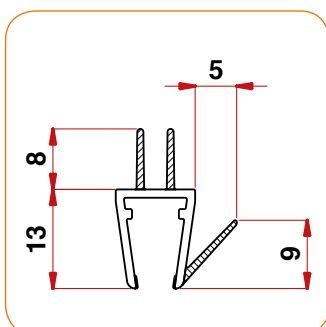

Articolo: P409/6

6/8 mm

Profilo P6 6/8

Spessore Cristallo: 6/8 mm

Spessore Palloncino morbido: 8 mm

Lunghezza Totale: 200 cm

Made in Italy

Articolo: PG142

6/8 mm

Profilo P7

Spessore Cristallo: 6/8 mm

Lunghezza Totale: 200 cm

Made in Italy

Articolo: PSB3

6/8 mm

Profilo SB3

Lunghezza Totale: 200 cm

Made in Italy

Articolo: P421

6/8 mm

Coppia Chiusura a Calamita Dritto

Spessore Cristallo: 6/8 mm

Lunghezza Totale: 200 cm

Made in Italy