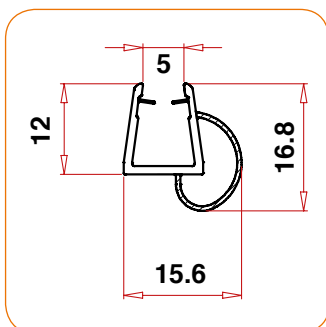

Articolo: P409/6

6/8 mm

Profilo P6 6/8

Spessore Cristallo: 6/8 mm

Spessore Palloncino morbido: 8 mm

Lunghezza Totale: 200 cm

Made in Italy

Articolo: PG142

6/8 mm

Profilo P7

Spessore Cristallo: 6/8 mm

Lunghezza Totale: 200 cm

Made in Italy

Articolo: PSB3

6/8 mm

Profilo SB3

Spessore Cristallo: 6/8 mm

Spessore Labbro morbido: 8 mm

Lunghezza Totale: 200 cm

Made in Italy

Articolo: P422A/422B

6/8 mm

Coppia Chiusura a Calamita 45°

Spessore Cristallo: 6/8 mm

Lunghezza Totale: 200 cm

Made in Italy

Articolo: P421

6/8 mm

Coppia Chiusura a Calamita Dritto

Spessore Cristallo: 6/8 mm

Lunghezza Totale: 200 cm

Made in Italy