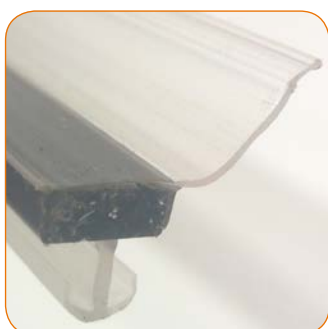

Articolo: RBGV 00620

Guarnizione magnetica verticale x telaio (1 pezzo)

Lunghezza Totale: 191,50 cm

inda