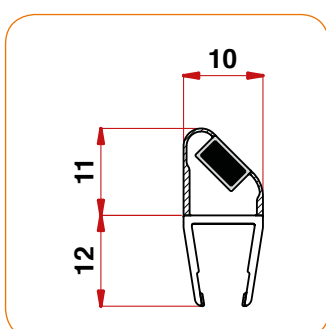

6/8 mm

Profilo P7

Spessore Cristallo: 6/8 mm

Lunghezza Totale: 200 cm

Made in Italy

Articolo: PSB3

6/8 mm

Profilo SB3

Spessore Cristallo: 6/8 mm

Spessore Labbro morbido: 8 mm

Lunghezza Totale: 200 cm

Made in Italy

Articolo: P422A/422B

6/8 mm

Coppia Chiusura a Calamita 45°

Spessore Cristallo: 6/8 mm

Lunghezza Totale: 200 cm

Made in Italy

Articolo: P421

6/8 mm

Coppia Chiusura a Calamita Dritto

Spessore Cristallo: 6/8 mm

Lunghezza Totale: 200 cm

Made in Italy