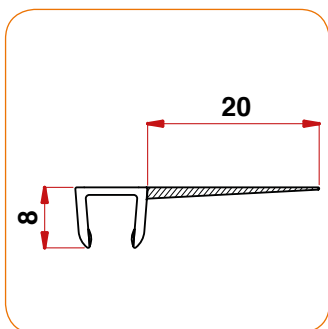

Spessore Cristallo: 6/8 mm

Spessore Labbro morbido: 8 mm

Lunghezza Totale: 200 cm

Made in Italy

Articolo: P422A/422B

6/8 mm

Coppia Chiusura a Calamita 45°

Spessore Cristallo: 6/8 mm

Lunghezza Totale: 200 cm

Made in Italy

Articolo: P421

6/8 mm

Coppia Chiusura a Calamita Dritto

Spessore Cristallo: 6/8 mm

Lunghezza Totale: 200 cm

Made in Italy

Articolo: PG016.10

6 mm

Profilo F3

Spessore Cristallo: 6 mm

Spessore Labbro morbido: 10 mm

Lunghezza Totale: 200 cm

Made in Italy

Articolo: PG016.20

6 mm

Profilo F3

Spessore Cristallo: 6 mm

Spessore Labbro morbido: 20 mm

Lunghezza Totale: 200 cm

Made in Italy

Articolo: PG056

6 mm