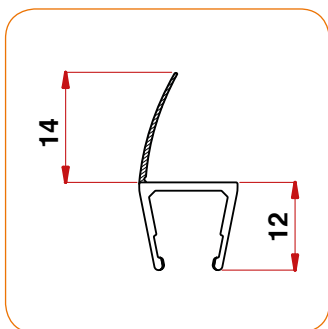

Lunghezza Totale: 200 cm

Made in Italy

Articolo: PG023

8/10 mm

Profilo G3

Spessore Cristallo: 8/10 mm

Spessore Labbro morbido: 11 mm

Lunghezza Totale: 200 cm

Lunghezza 100 cm: Articolo PG023M

Made in Italy

Articolo: PG043

8/10 mm

Profilo H3

Spessore Cristallo: 8/10 mm

Spessore Labbro morbido: 14 mm

Lunghezza Totale: 200 cm