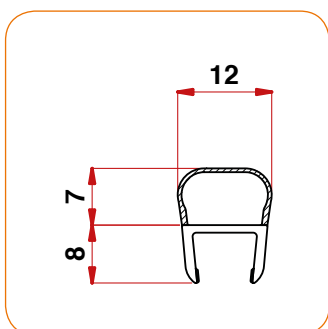

Lunghezza Totale: 200 cm

Made in Italy

Articolo: P421

6/8 mm

Coppia Chiusura a Calamita Dritto

Spessore Cristallo: 6/8 mm

Lunghezza Totale: 200 cm

Made in Italy

Profilo P6

Spessore Cristallo: 6 mm

Spessore Palloncino morbido: 8 mm

Lunghezza Totale: 200 cm

Made in Italy

Articolo: PG018.10

8 mm

Profilo F3

Spessore Cristallo: 8 mm

Spessore Labbro morbido: 10 mm

Lunghezza Totale: 200 cm

Made in Italy

Articolo: PG058

8 mm

Profilo P6

Spessore Cristallo: 8 mm