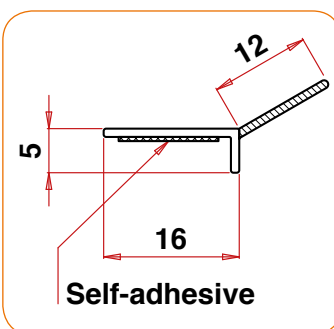

4/5 mm

Articolo: P407

Profilo G3 Mini Brico

Spessore Cristallo: 4/5 mm

Lunghezza Totale: 100 cm

Made in Italy

Articolo: M093
Guarnizione a calamita trasparente

Lunghezza Totale: 200 cm
 Made in Italy

Articolo: M051
Guarnizione a calamita grigia

Lunghezza Totale: 185 cm
 Made in Italy

Self-adhesive

Articolo: PC75
Profilo G3 adesivo 3M®
Lunghezza Totale: 200 cm
 Made in Italy

Articolo: C420
Guarnizione Cesana serie Circle
Lunghezza Totale: 136,50 cm
 Made in Italy