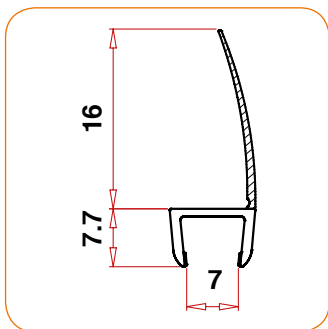

Articolo: PG048

8 mm

Profilo H3

Spessore Cristallo: 8 mm

Spessore Labbro morbido: 16 mm

Lunghezza Totale: 200 cm

Made in Italy