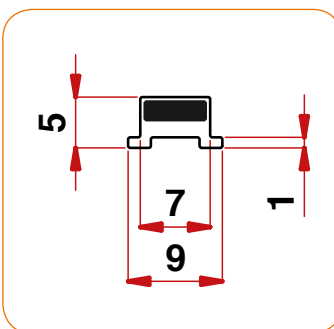

4/5 mm

Articolo: P407

Profilo G3 Mini Brico

Spessore Cristallo: 4/5 mm

Lunghezza Totale: 100 cm

Made in Italy

Articolo: M093
Guarnizione a calamita trasparente

Lunghezza Totale: 200 cm
 Made in Italy