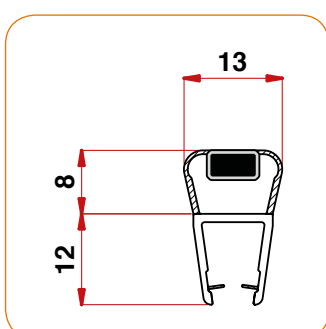

6/8 mm

Profilo P7

Spessore Cristallo: 6/8 mm

Lunghezza Totale: 200 cm

Made in Italy

Articolo: PSB3

6/8 mm

Profilo SB3

Spessore Cristallo: 6/8 mm

Spessore Labbro morbido: 8 mm

Lunghezza Totale: 200 cm

Made in Italy

Articolo: P422A/422B

6/8 mm

Coppia Chiusura a Calamita 45°

Spessore Cristallo: 6/8 mm

Lunghezza Totale: 200 cm

Made in Italy

Articolo: P421

6/8 mm

Coppia Chiusura a Calamita Dritto

Spessore Cristallo: 6/8 mm

Lunghezza Totale: 200 cm

Made in Italy