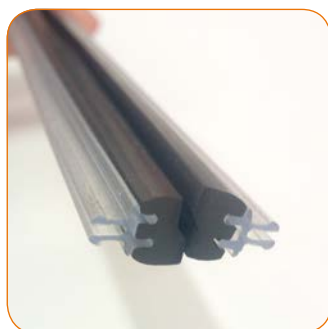

Articolo: **R10 LU**

NOVELLINI

Coppia magneti LUNES A (1 coppia)

Lunghezza Totale: 186,50 cm