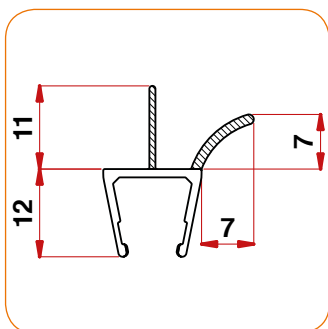

Spessore Palloncino morbido: 7 mm

Lunghezza Totale: 200 cm

Made in Italy

Articolo: PG048

8 mm

Profilo H3

Spessore Cristallo: 8 mm

Spessore Labbro morbido: 16 mm

Lunghezza Totale: 200 cm

Made in Italy

Articolo: PG023

8/10 mm

Profilo G3

Spessore Cristallo: 8/10 mm

Spessore Labbro morbido: 11 mm

Lunghezza Totale: 200 cm