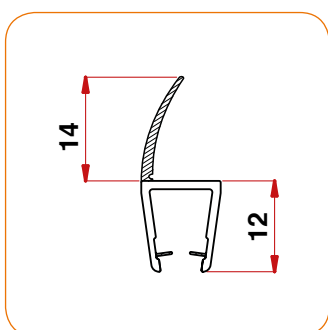

Lunghezza Totale: 200 cm

Lunghezza 100 cm: Articolo P401/14M

Made in Italy

Articolo: P401/20

6/8 mm

Profilo G3

Spessore Cristallo: 6/8 mm

Spessore Labbro morbido: 20 mm

Lunghezza Totale: 200 cm

Lunghezza 100 cm: Articolo P401/20M

Made in Italy

Articolo: PG401/14C

6/8 mm

Profilo G3 curvo

Spessore Cristallo: 6/8 mm

Spessore Labbro morbido: 14 mm

Lunghezza Totale: 80 cm

Made in Italy

Articolo: P405/14

6/8 mm

Profilo H3

Spessore Cristallo: 6/8 mm

Spessore Labbro morbido: 14 mm

Lunghezza Totale: 200 cm

Lunghezza Totale: 200 cm

Made in Italy

Articolo: P421

6/8 mm

Coppia Chiusura a Calamita Dritto

Spessore Cristallo: 6/8 mm

Lunghezza Totale: 200 cm

Made in Italy