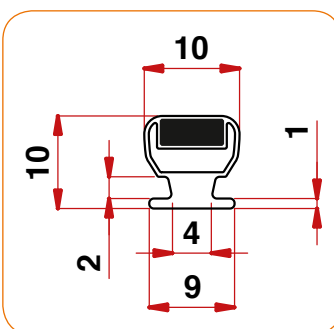

4/5 mm

Articolo: P407

Profilo G3 Mini Brico

Spessore Cristallo: 4/5 mm

Lunghezza Totale: 100 cm

Made in Italy

Articolo: M093
Guarnizione a calamita trasparente

Lunghezza Totale: 200 cm
 Made in Italy