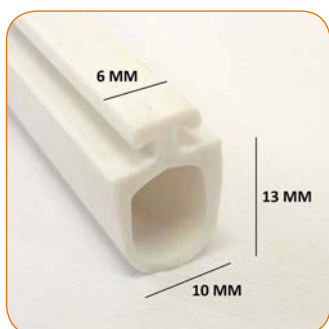

Lunghezza Totale: 114 cm

Articolo: **R10 LU**

 **NOVELLINI**

Coppia magneti LUNES A (1 coppia)

Lunghezza Totale: 186,50 cm

Articolo: **R1753**

 **samo**

Guarnizione Palloncino

Serie Pixel (1 pezzo)

Lunghezza Totale: 200 cm

Articolo: **R1362**

 **samo**

Guarnizione Inferiore Labbro Flex

(1 pezzo)

Lunghezza Totale: 390 cm

Articolo: **R500/10**

 **TDA**

Guarnizione Serie Spazio

(1 pezzo)

Lunghezza Totale: 145 cm