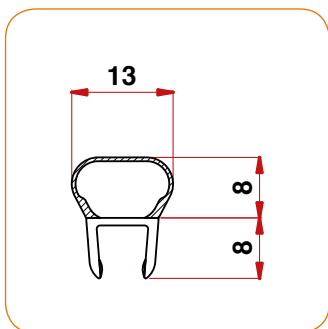

Lunghezza Totale: 200 cm

Made in Italy

Articolo: P421

6/8 mm

Coppia Chiusura a Calamita Dritto

Spessore Cristallo: 6/8 mm

Lunghezza Totale: 200 cm

Made in Italy

6 mm

Profilo F3

Spessore Cristallo: 6 mm

Spessore Labbro morbido: 20 mm

Lunghezza Totale: 200 cm

Made in Italy

Articolo: PG056

6 mm

Profilo P6

Spessore Cristallo: 6 mm

Spessore Palloncino morbido: 8 mm

Lunghezza Totale: 200 cm

Made in Italy

Articolo: PG018.10

8 mm

Profilo F3

Spessore Cristallo: 8 mm

Spessore Labbro morbido: 10 mm

Lunghezza Totale: 200 cm

Made in Italy

Articolo: PG058

8 mm

Profilo P6

Spessore Cristallo: 8 mm