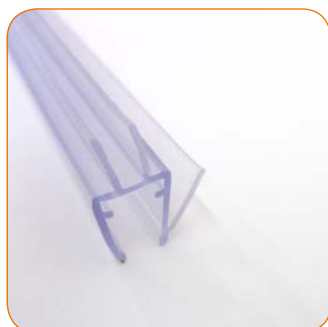

Articolo: P409/6

6/8 mm

Profilo P6 6/8

Spessore Cristallo: 6/8 mm

Spessore Palloncino morbido: 8 mm

Lunghezza Totale: 200 cm

Made in Italy

Articolo: PG142

6/8 mm

Profilo P7

Spessore Cristallo: 6/8 mm

Lunghezza Totale: 200 cm

Made in Italy

Articolo: PSB3

6/8 mm

Profilo SB3

Spessore Cristallo: 6/8 mm

Spessore Labbro morbido: 8 mm

Lunghezza Totale: 200 cm

Made in Italy

Articolo: P422A/422B

6/8 mm

Coppia Chiusura a Calamita 45°

Spessore Cristallo: 6/8 mm

Lunghezza Totale: 200 cm

Made in Italy

Articolo: P421

6/8 mm

Coppia Chiusura a Calamita Dritto

Spessore Cristallo: 6/8 mm

Lunghezza Totale: 200 cm

Made in Italy